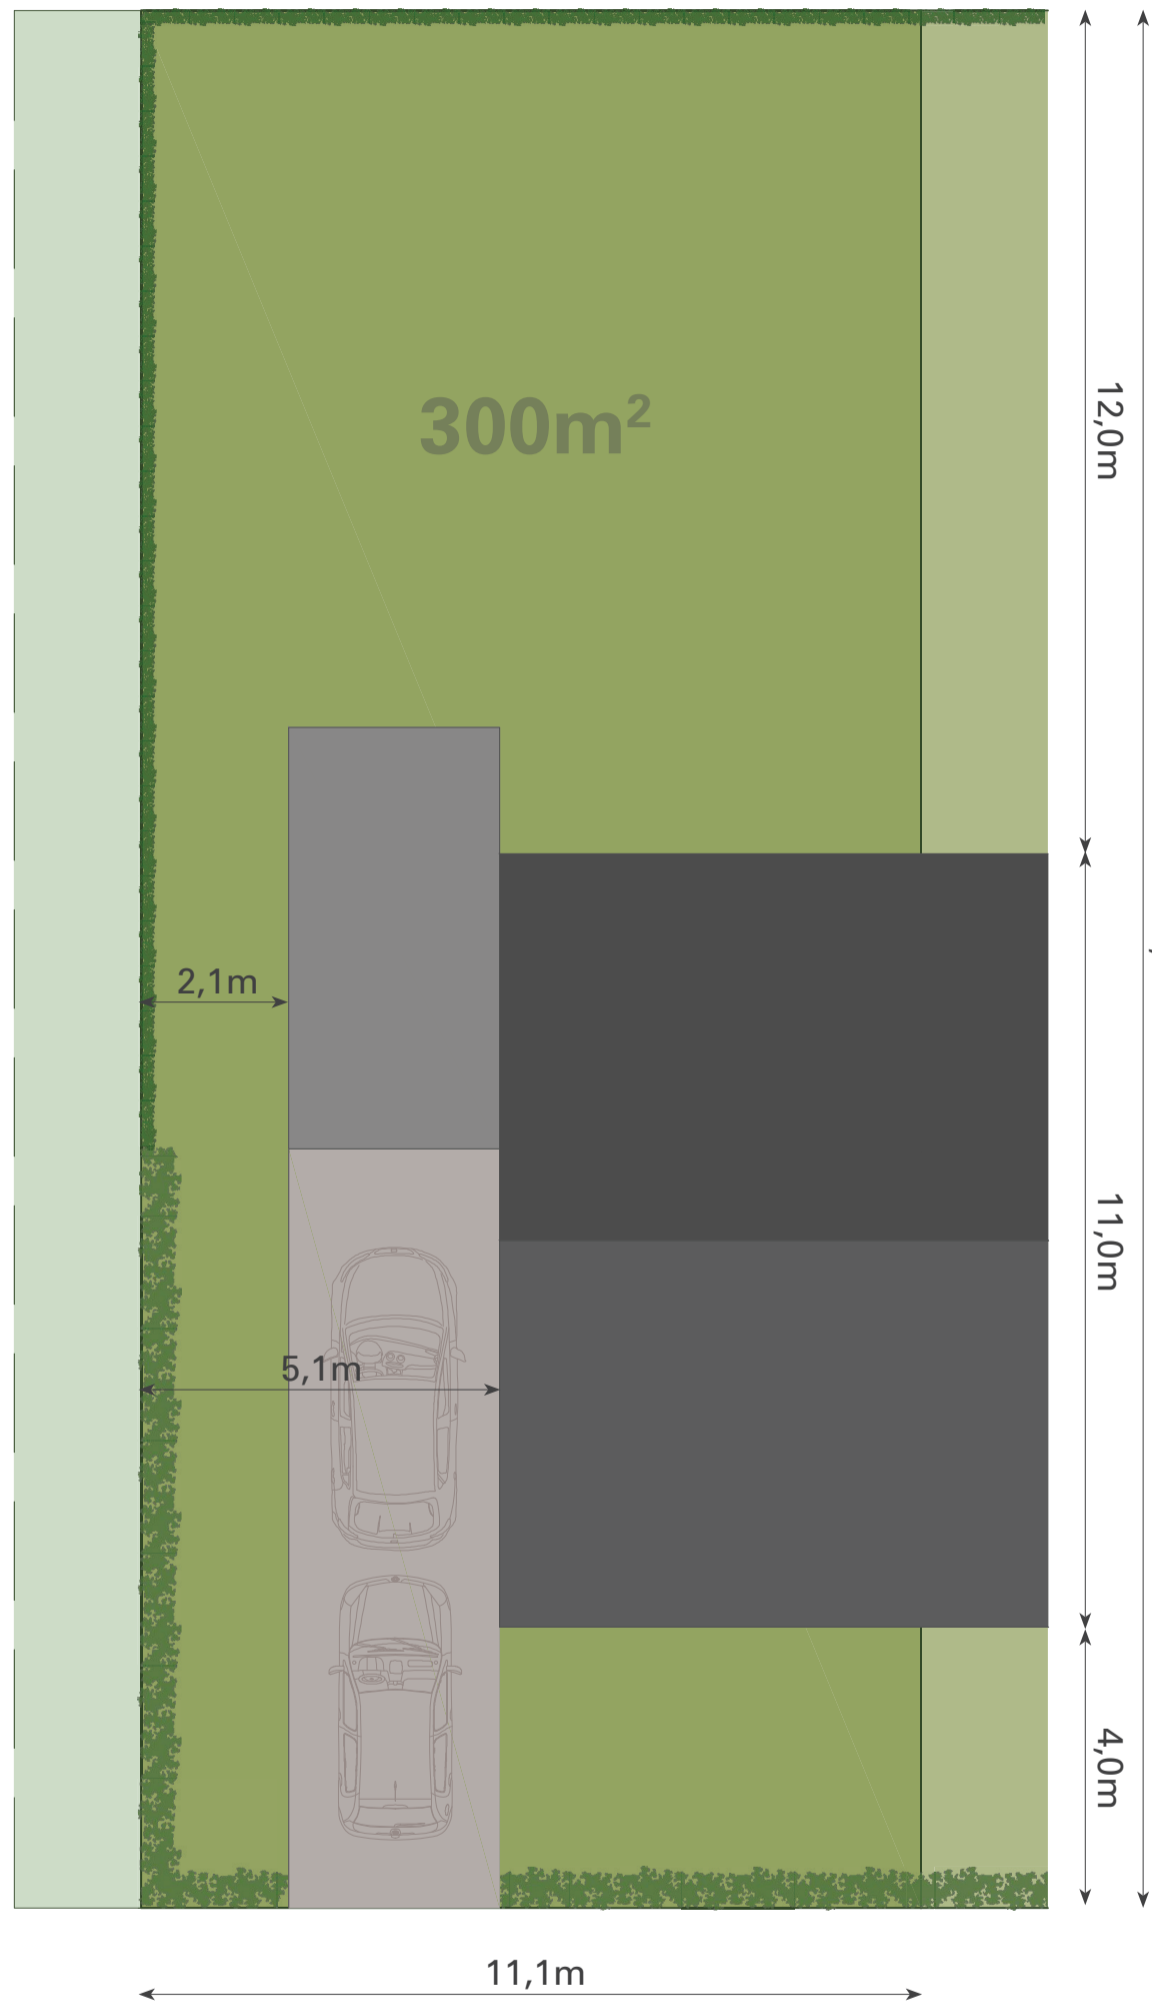

Legenda

hagen ca. 100cm (voortuin en zijkant tuin)

erfafscheiding middels hekwerk met aangeplante hedera

optionele vergroting hoekkavels

Legenda

hagen ca. 100cm (voortuin en zijkant tuin)

erfafscheiding middels hekwerk met aangeplante hedera

optionele vergroting hoekkavels